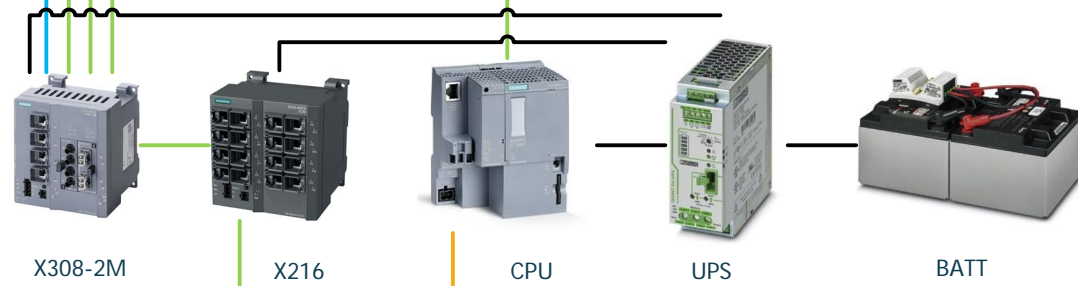

Ethernet
ВОЛС
Кабель датчиков

СУЩЕСТВУЮЩАЯ СЕТЬ ПРЕДПРИЯТИЯ

APM с системой SCADA

ШУ1 CPU

ШУ2 ET200

ПОЛЕВОЙ УРОВЕНЬ

Шкафы управления промежуточными насосами JAZZ

Шкафы управления дренажными приемками JAZZ