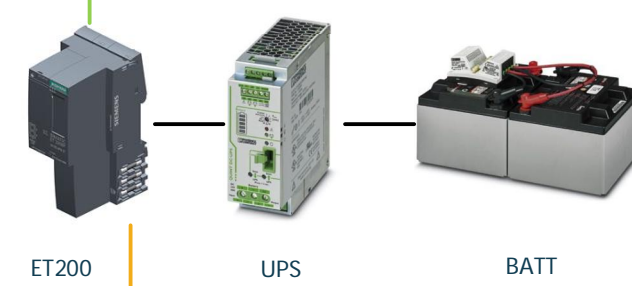

Ethernet
ВОЛС
Кабель датчиков

СУЩЕСТВУЮЩАЯ СЕТЬ ПРЕДПРИЯТИЯ

APM с системой SCADA

ШУ1 CPU

ШУ2 ET200

ПОЛЕВОЙ УРОВЕНЬ

Шкафы управления промежуточными насосами JAZZ

Шкафы управления дренажными приемками JAZZ