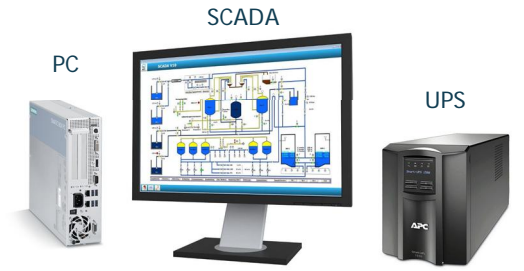

Ethernet
ВОЛС
Кабель датчиков

СУЩЕСТВУЮЩАЯ СЕТЬ ПРЕДПРИЯТИЯ

APM с системой SCADA

ШУ1 CPU

ШУ2 ET200

ПОЛЕВОЙ УРОВЕНЬ

Шкафы управления промежуточными насосами JAZZ

Шкафы управления дренажными приемками JAZZ